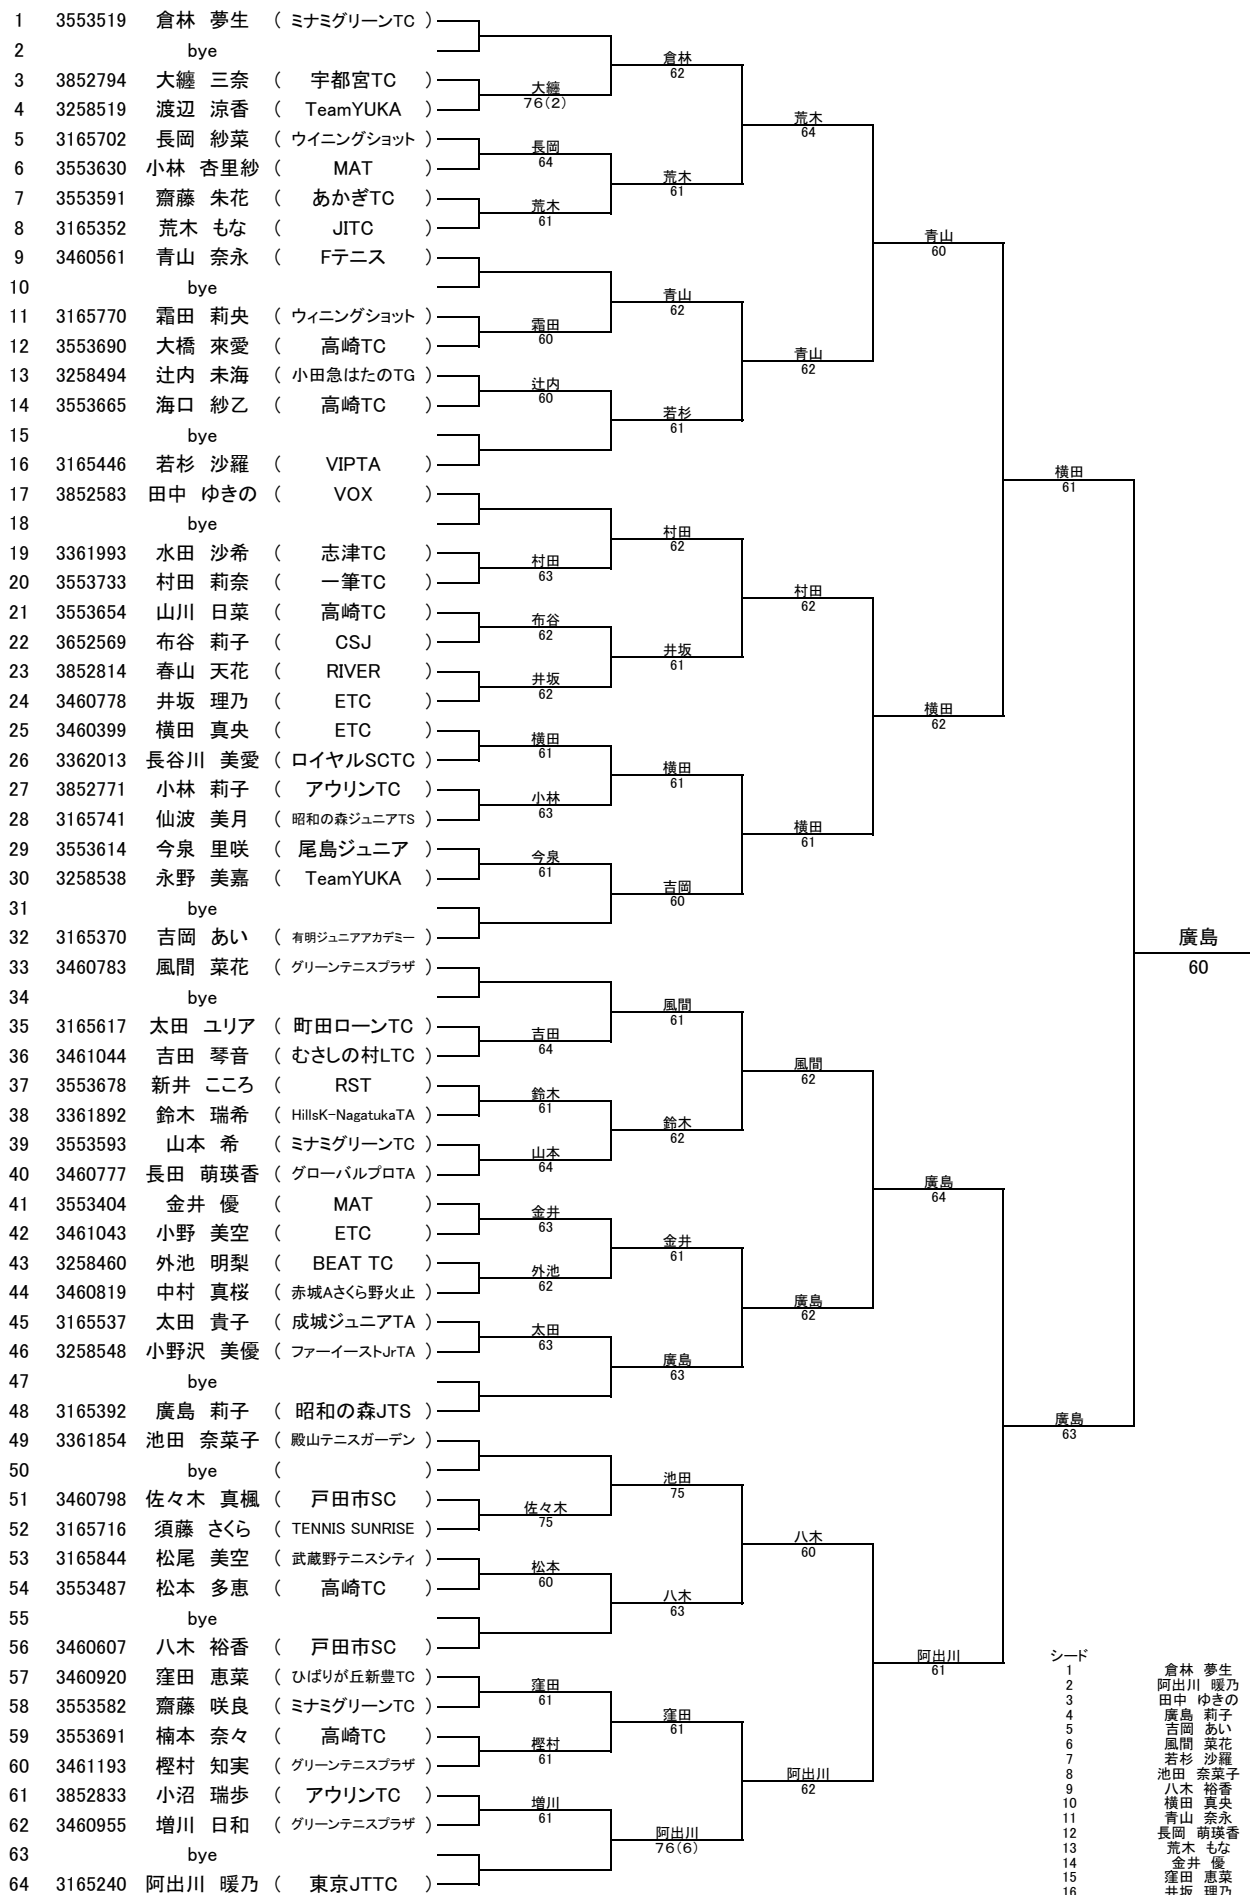

清水善造メモリアルカップ 女子

広島
60

- シード
- 1 倉林 夢生
 - 2 阿出川 暖乃
 - 3 田中 ゆきの
 - 4 廣島 莉子
 - 5 吉岡 あい
 - 6 風間 菜花
 - 7 若杉 沙羅
 - 8 池田 奈菜子
 - 9 八木 裕香
 - 10 横田 真央
 - 11 青山 奈永
 - 12 長岡 紗菜
 - 13 荒木 もな
 - 14 金井 優
 - 15 窪田 恵菜
 - 16 井坂 理乃